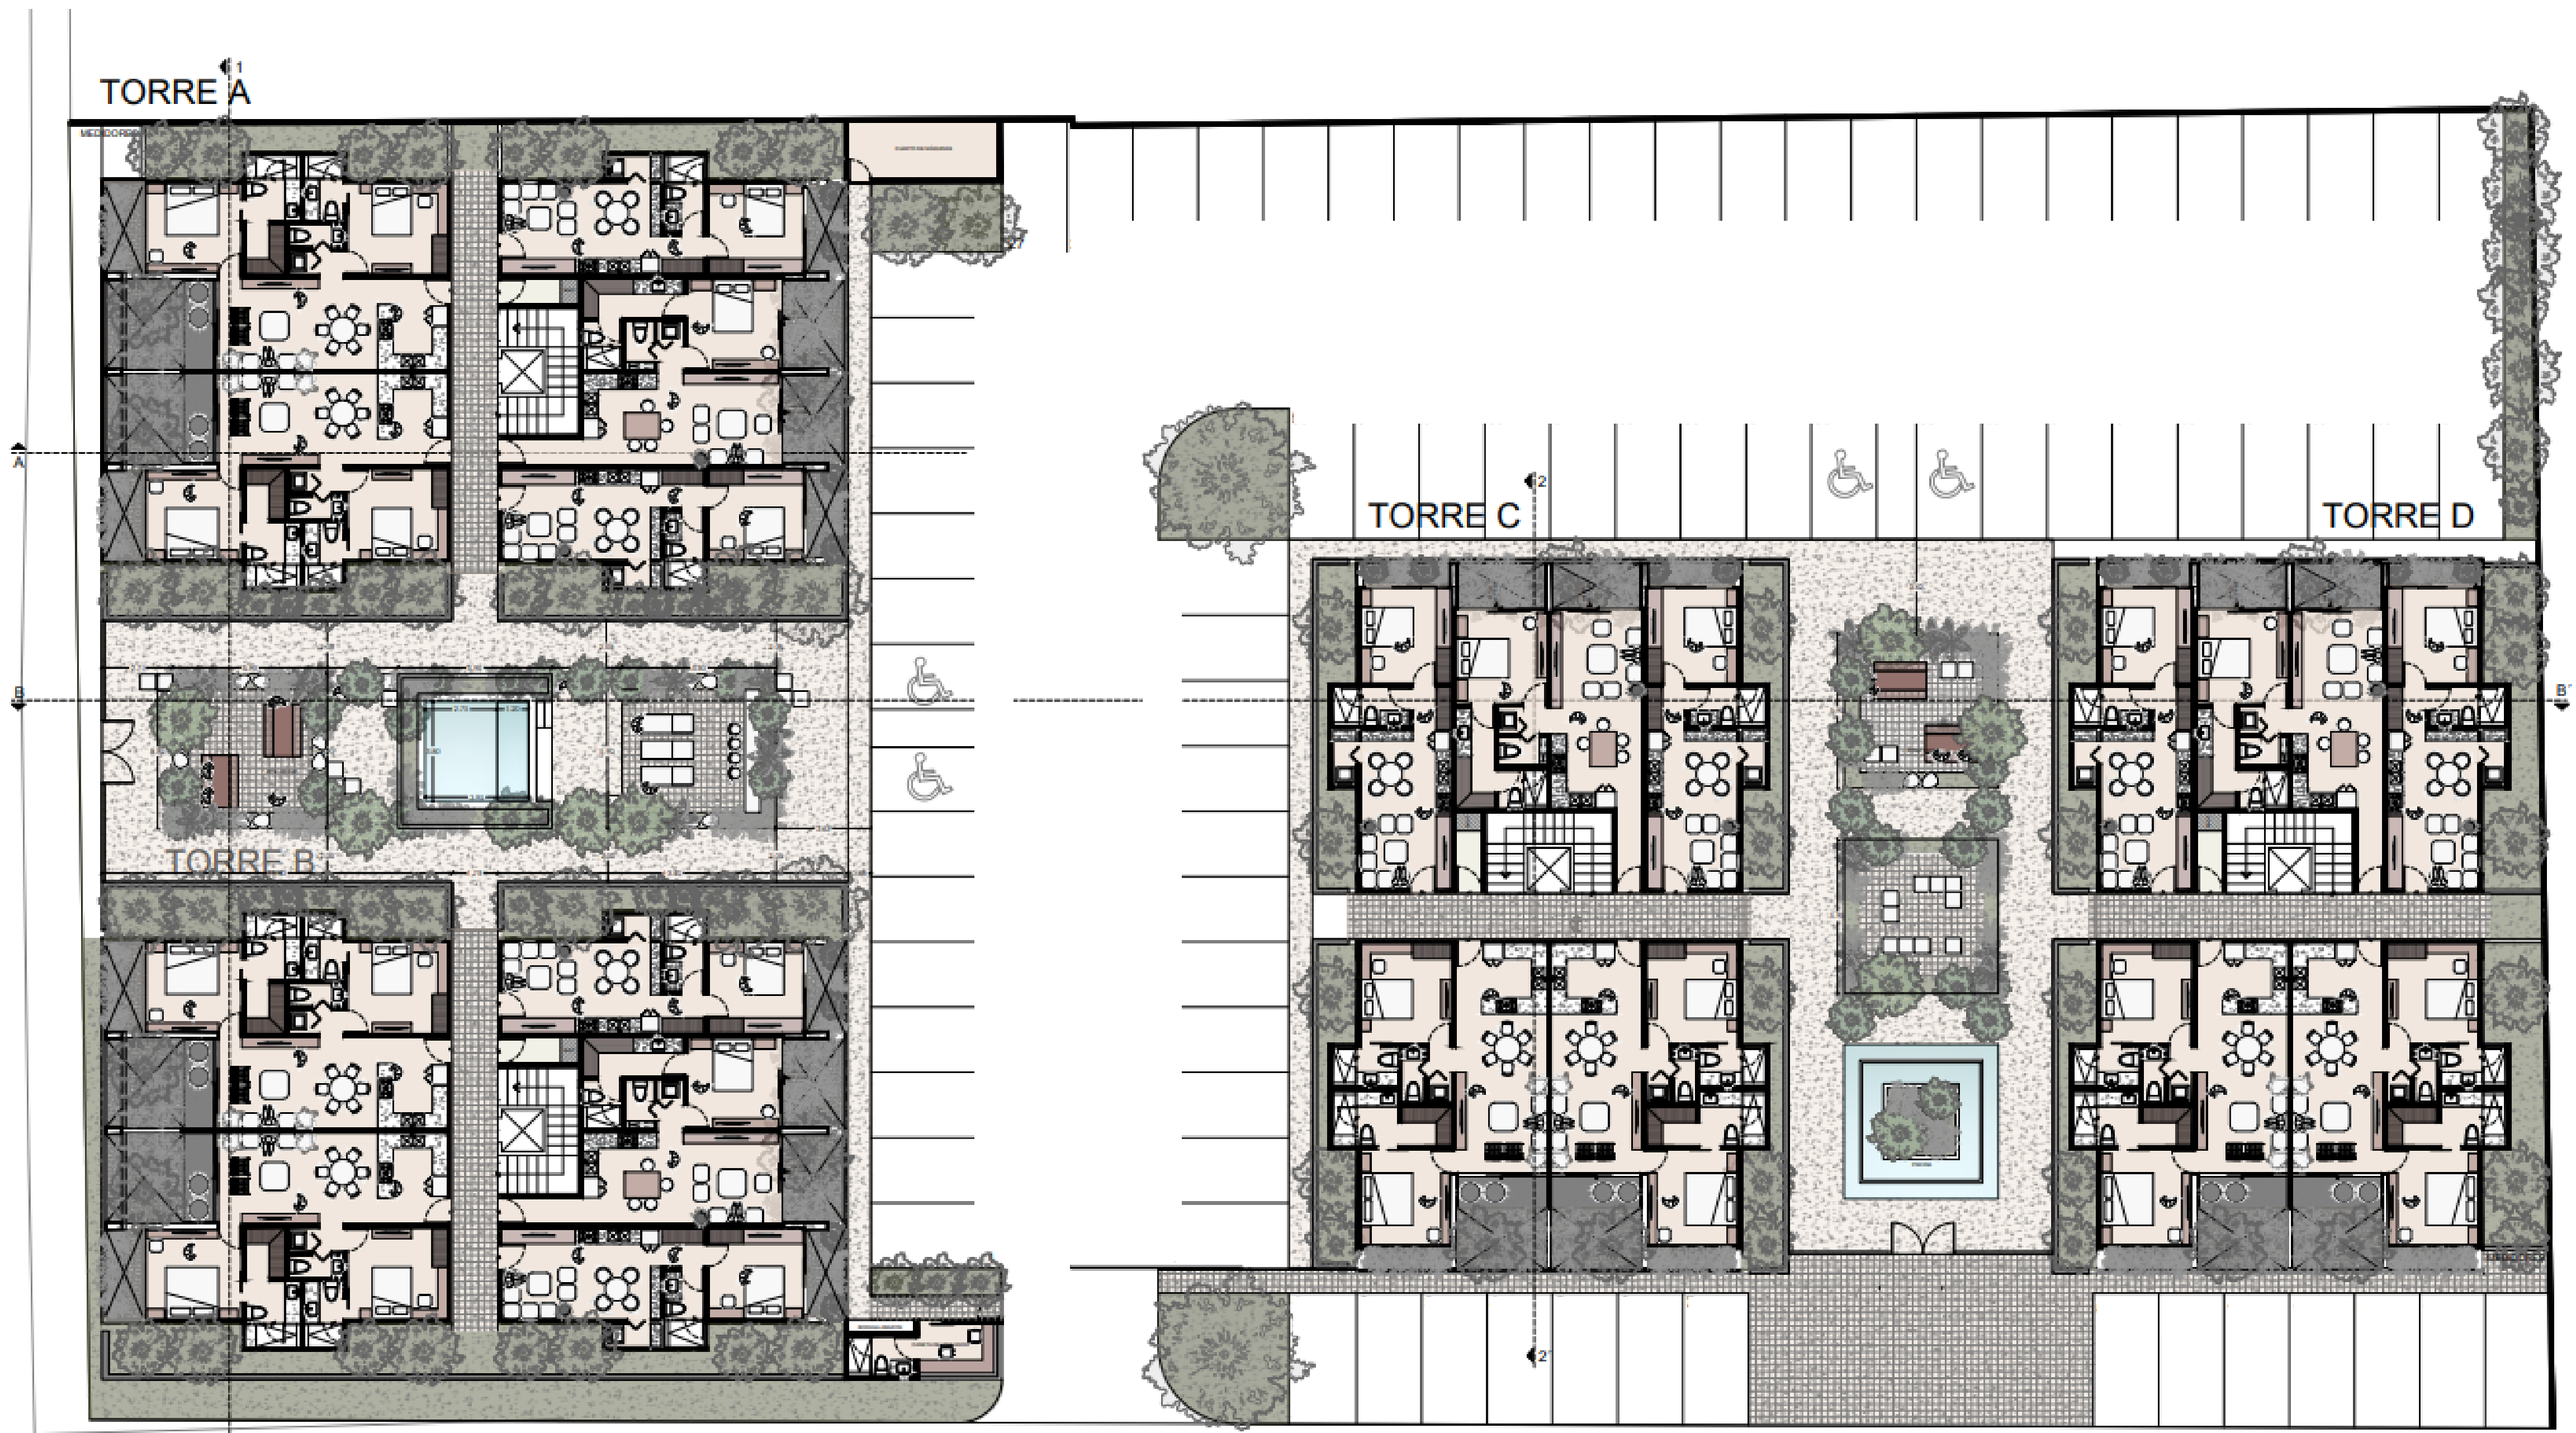

senda viva
forest living apartments

68 departamentos de 1 y 2 recámaras ubicados en Dzityá, Yucatán con infinitas amenidades que te enamorarán.

UBICACIÓN

TORRE A

PLANTA BAJA

AMENIDADES

- Caseta de vigilancia y acceso controlado
- Áreas verdes
- Shoot de basura
- Pet park
- Área para yoga
- Zona de picnic
- Grill área
- Grill área en roof
- Cowork roof
- Indoor Gym roof
- Sportbar roof
- Área de usos múltiples roof
- Piscina
- Zona para camastros
- Elevador

TIPO D
105.26 M2

MODELO A

82.12 m²

- . Sala
- . Comedor
- . Cocina
- . Medio baño
- . Área de lavado
- . Recámara principal con closet vestidor
- . Baño completo
- . Recámara secundaria
- . Baño completo

MODELO B

48.45 m²

- . Sala
- . Comedor
- . Cocina
- . Área de lavado
- . Baño completo
- . Recámara

MODELLO B

Mérida, Yuc.

MODELO C

60.73 m²

- . Sala
- . Comedor
- . Cocina
- . Medio baño
- . Área de lavado
- . Recámara principal con closet vestidor
- . Baño completo

MODEL O C

Mérida, Yuc.

MODELO D

105.26 m²

Planta baja

- . Sala
- . Comedor
- . Cocina
- . Medio baño
- . Bodega y área de lavado

Planta alta

- . Recámara principal con closet vestidor
- . Baño completo
- . Recámara secundaria
- . Baño completo