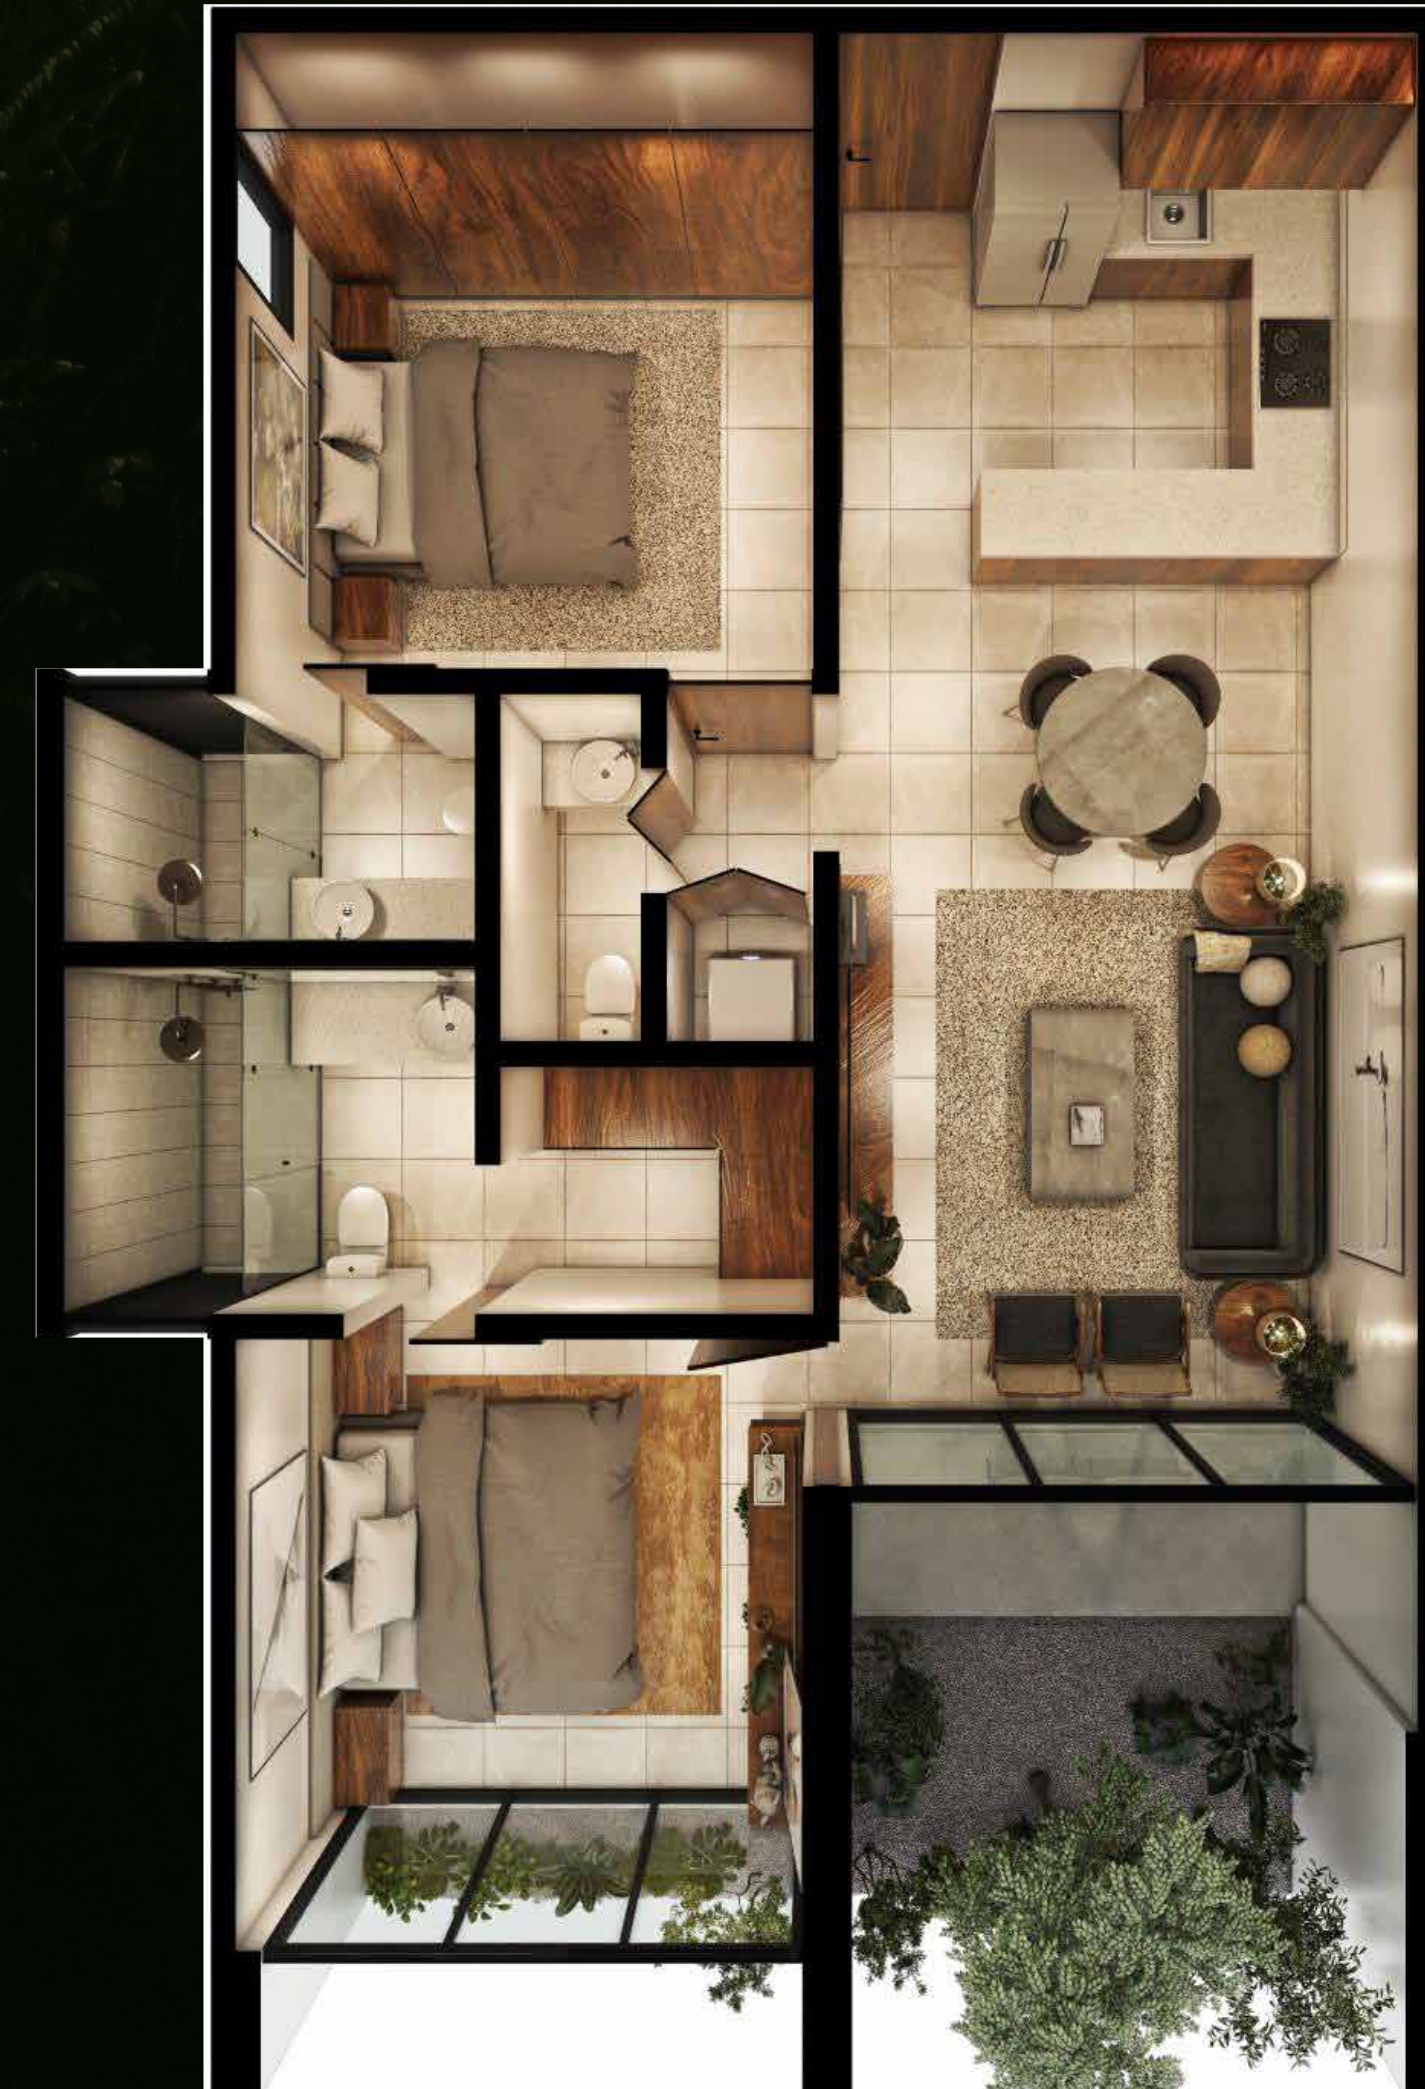

senda viva
forest living apartments

68 departamentos de 1 y 2 recámaras ubicados en Dzityá, Yucatán con infinitas amenidades que te enamorarán.

UBICACIÓN

TORRE A

PLANTA BAJA

AMENIDADES

- Caseta de vigilancia y acceso controlado
- Áreas verdes
- Shoot de basura
- Pet park
- Área para yoga
- Zona de picnic
- Grill área
- Grill área en roof
- Cowork roof
- Indoor Gym roof
- Sportbar roof
- Área de usos múltiples roof
- Piscina
- Zona para camastros
- Elevador

TIPO D
105.26 M2

MODELO A

82.12 m²

- . Sala
- . Comedor
- . Cocina
- . Medio baño
- . Área de lavado
- . Recámara principal con closet vestidor
- . Baño completo
- . Recámara secundaria
- . Baño completo

MODELO B

48.45 m²

- . Sala
- . Comedor
- . Cocina
- . Área de lavado
- . Baño completo
- . Recámara

MODELLO B

Mérida, Yuc.

MODELO C

60.73 m²

- . Sala
- . Comedor
- . Cocina
- . Medio baño
- . Área de lavado
- . Recámara principal con closet vestidor
- . Baño completo

MODEL O C

Mérida, Yuc.

MODELO D

105.26 m²

Planta baja

- . Sala
- . Comedor
- . Cocina
- . Medio baño
- . Bodega y área de lavado

Planta alta

- . Recámara principal con closet vestidor
- . Baño completo
- . Recámara secundaria
- . Baño completo