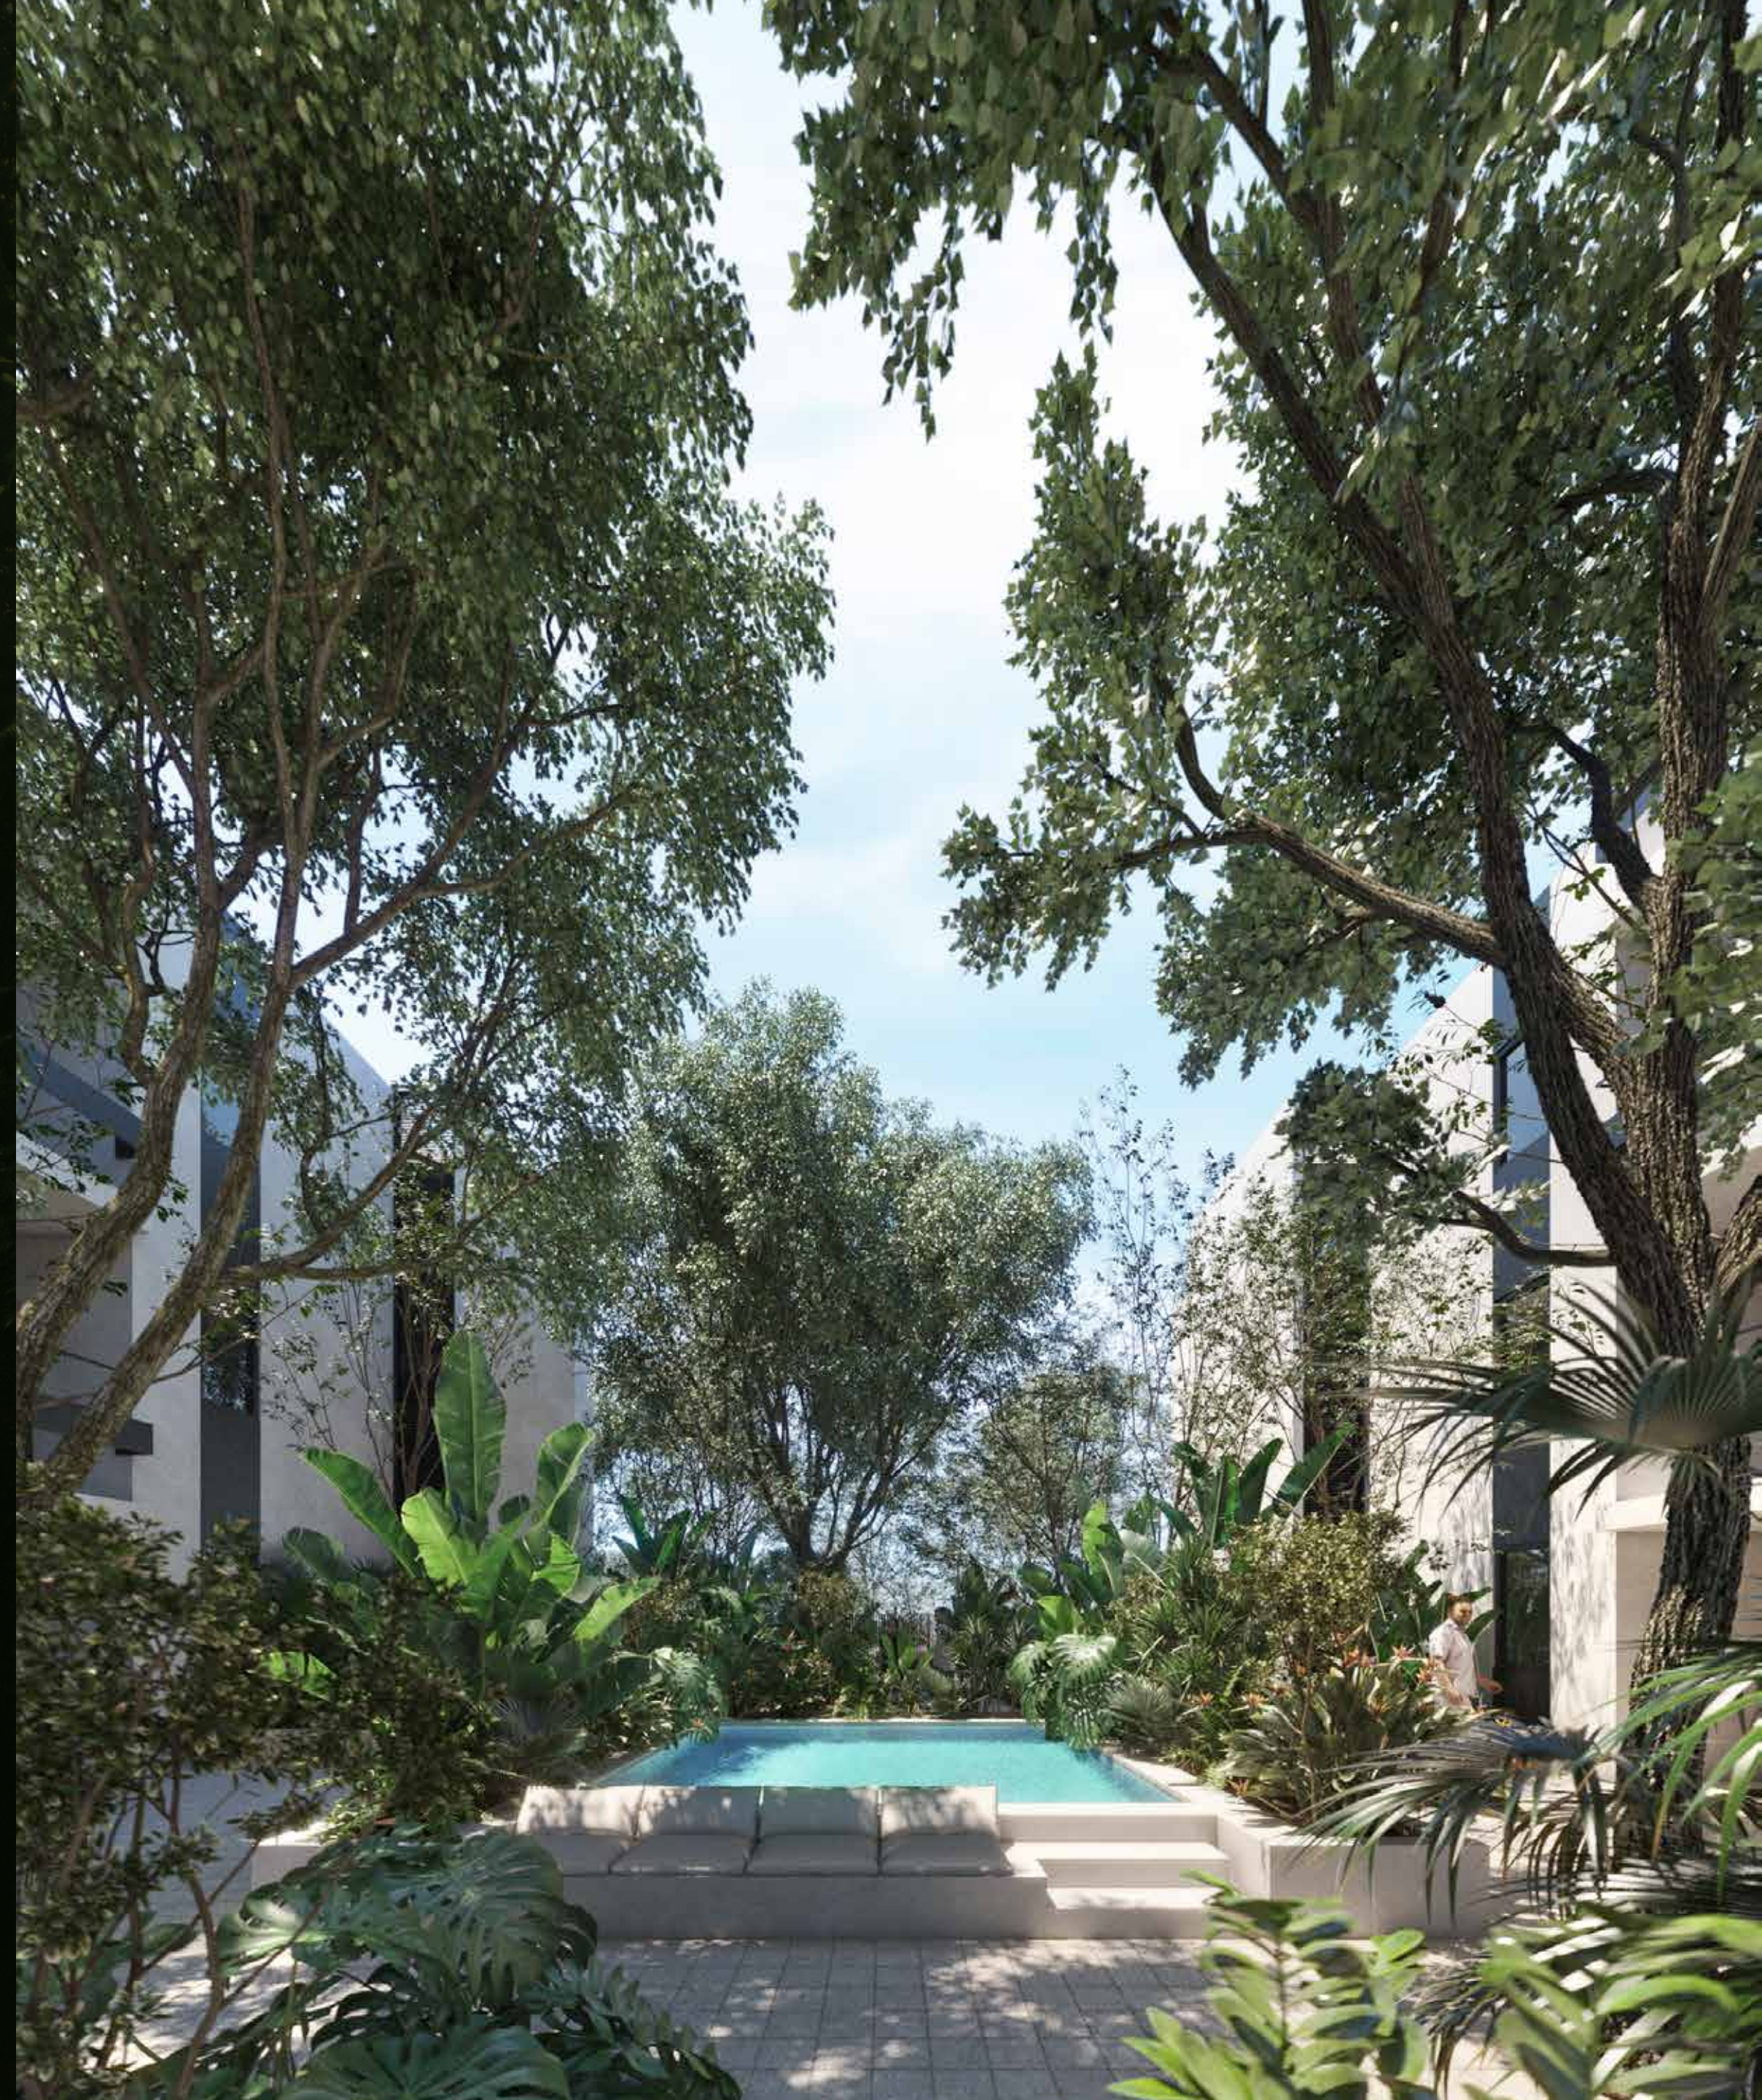

senda viva
forest living apartments

68 departamentos de 1 y 2 recámaras ubicados en Dzityá, Yucatán con infinitas amenidades que te enamorarán.

UBICACIÓN

TORRE A

PLANTA BAJA

AMENIDADES

- Caseta de vigilancia y acceso controlado
- Áreas verdes
- Shoot de basura
- Pet park
- Área para yoga
- Zona de picnic
- Grill área
- Grill área en roof
- Cowork roof
- Indoor Gym roof
- Sportbar roof
- Área de usos múltiples roof
- Piscina
- Zona para camastros
- Elevador