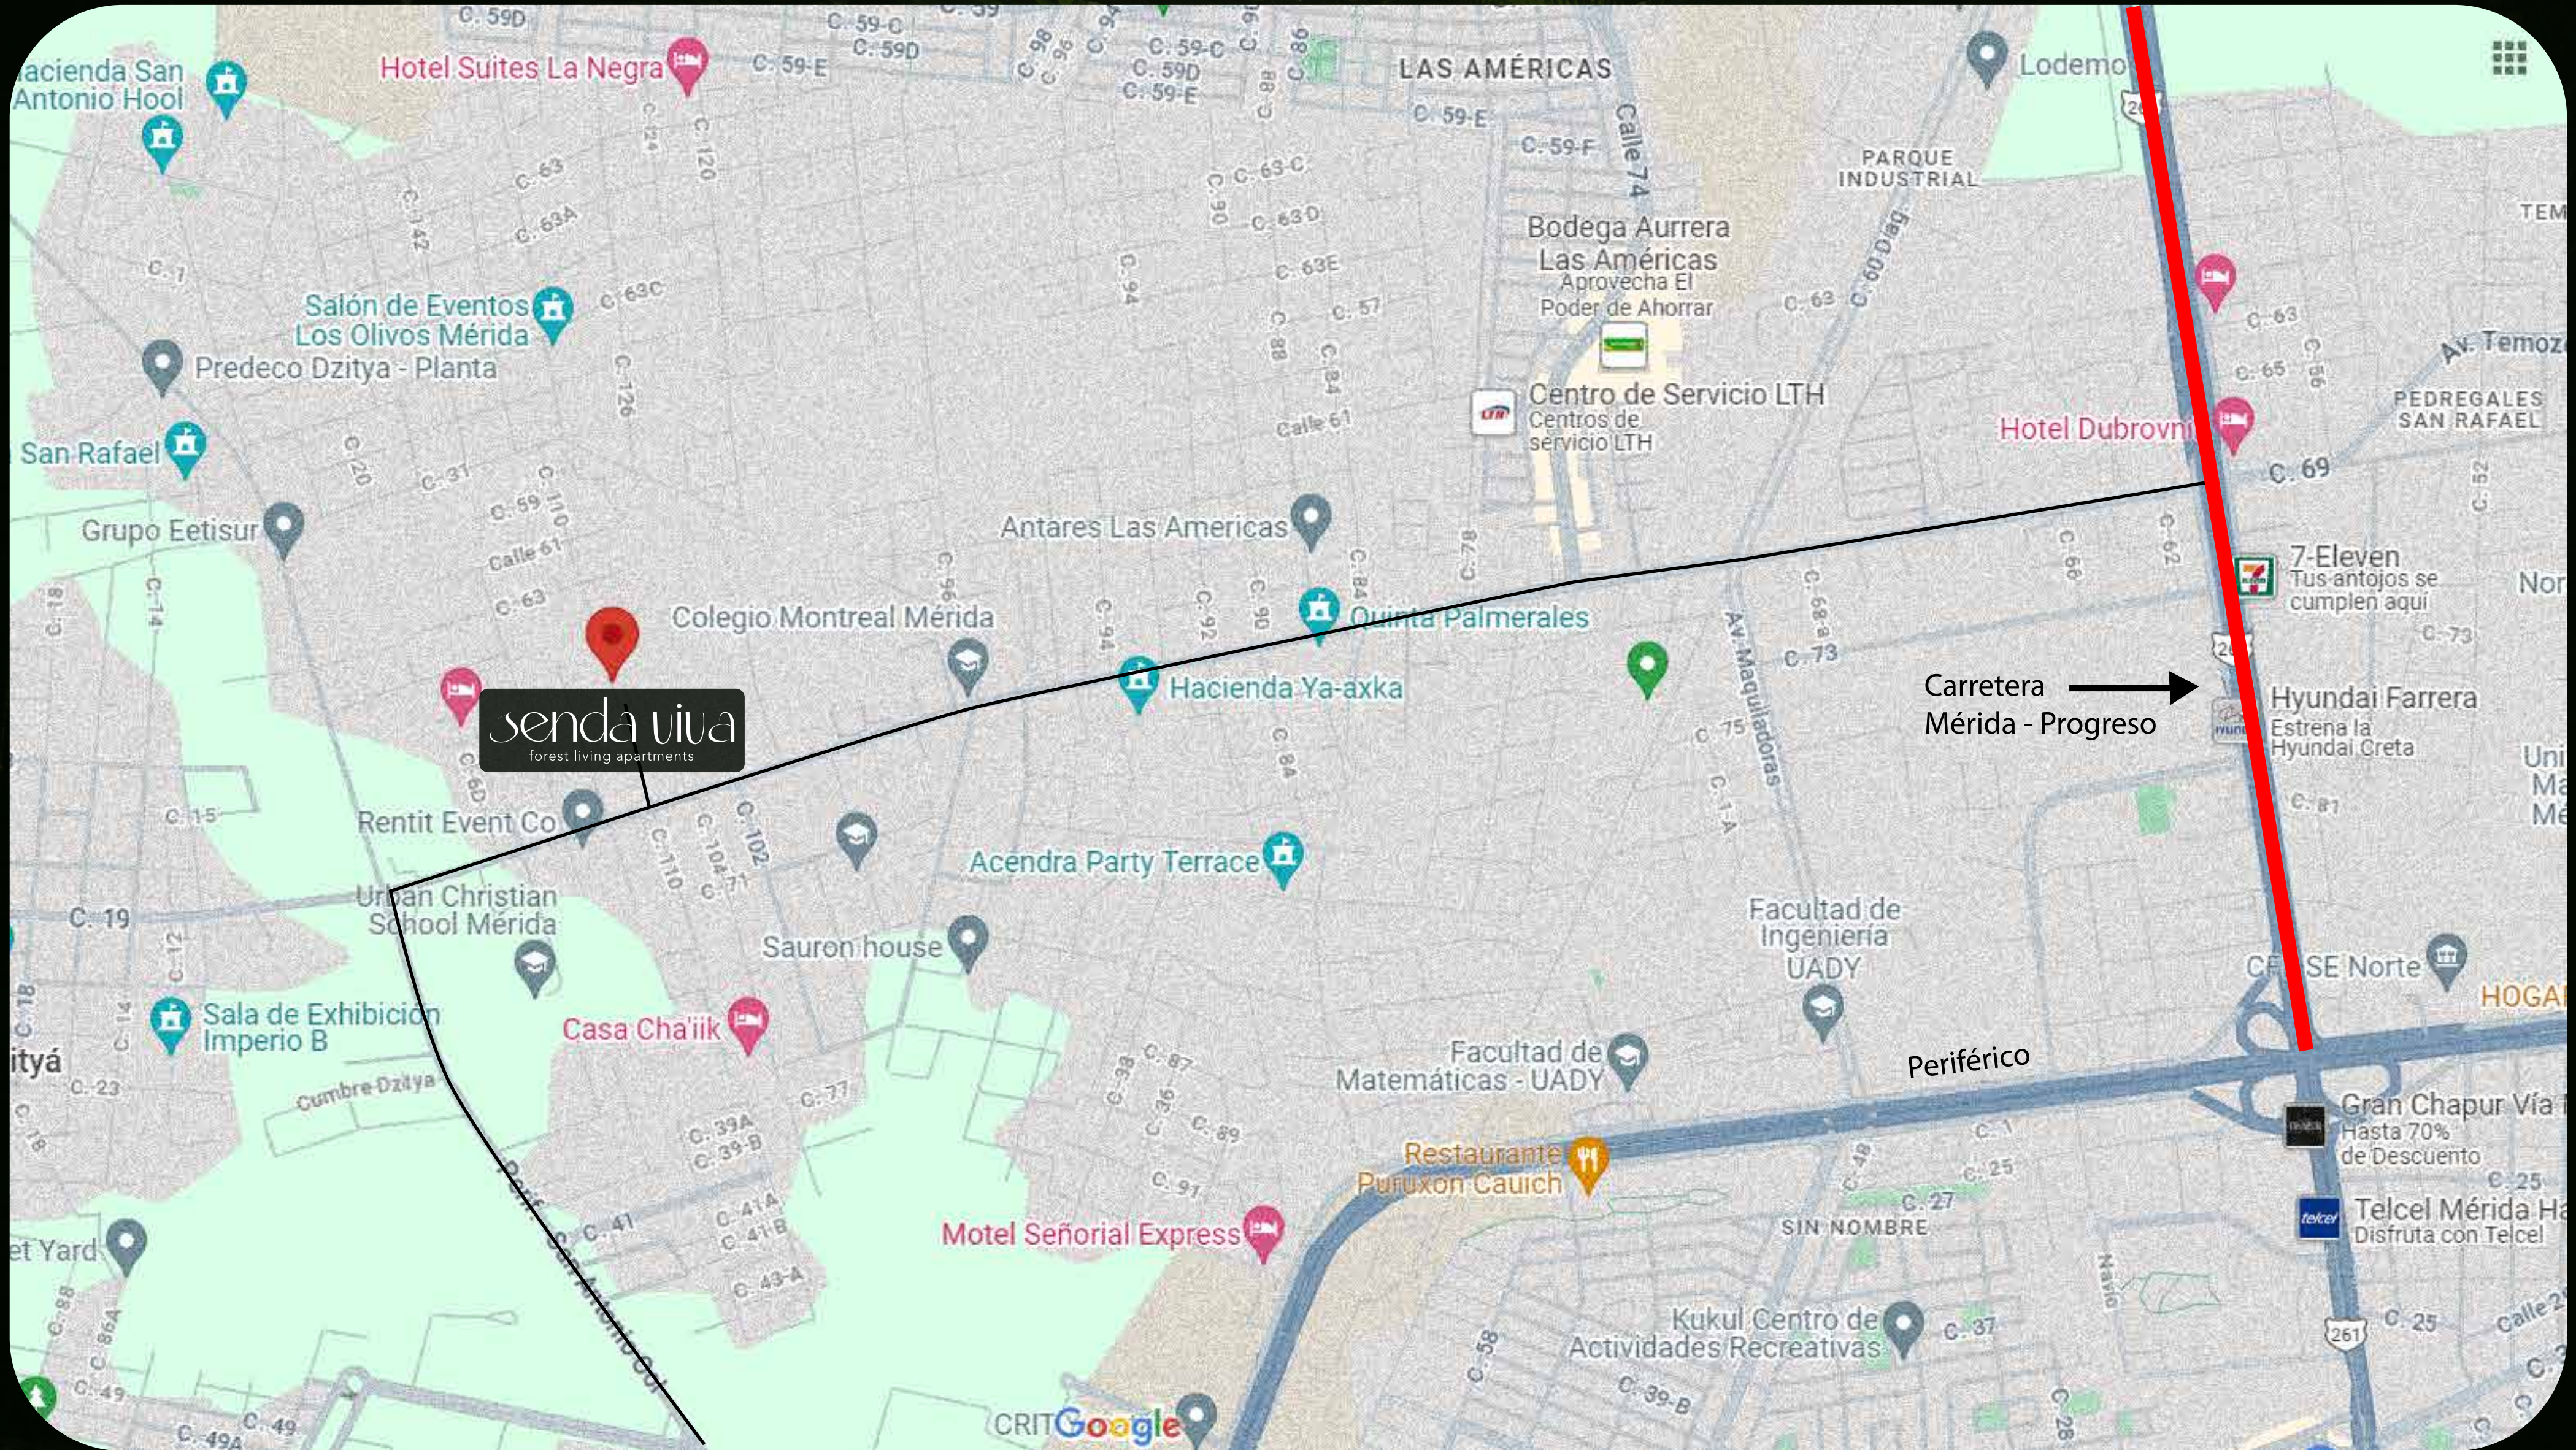

senda viva
forest living apartments

68 departamentos de 1 y 2 recámaras ubicados en Dzityá, Yucatán con infinitas amenidades que te enamorarán.

UBICACIÓN

TORRE A

PLANTA BAJA

AMENIDADES

- Caseta de vigilancia y acceso controlado
- Áreas verdes
- Shoot de basura
- Pet park
- Área para yoga
- Zona de picnic
- Grill área
- Grill área en roof
- Cowork roof
- Indoor Gym roof
- Sportbar roof
- Área de usos múltiples roof
- Piscina
- Zona para camastros
- Elevador